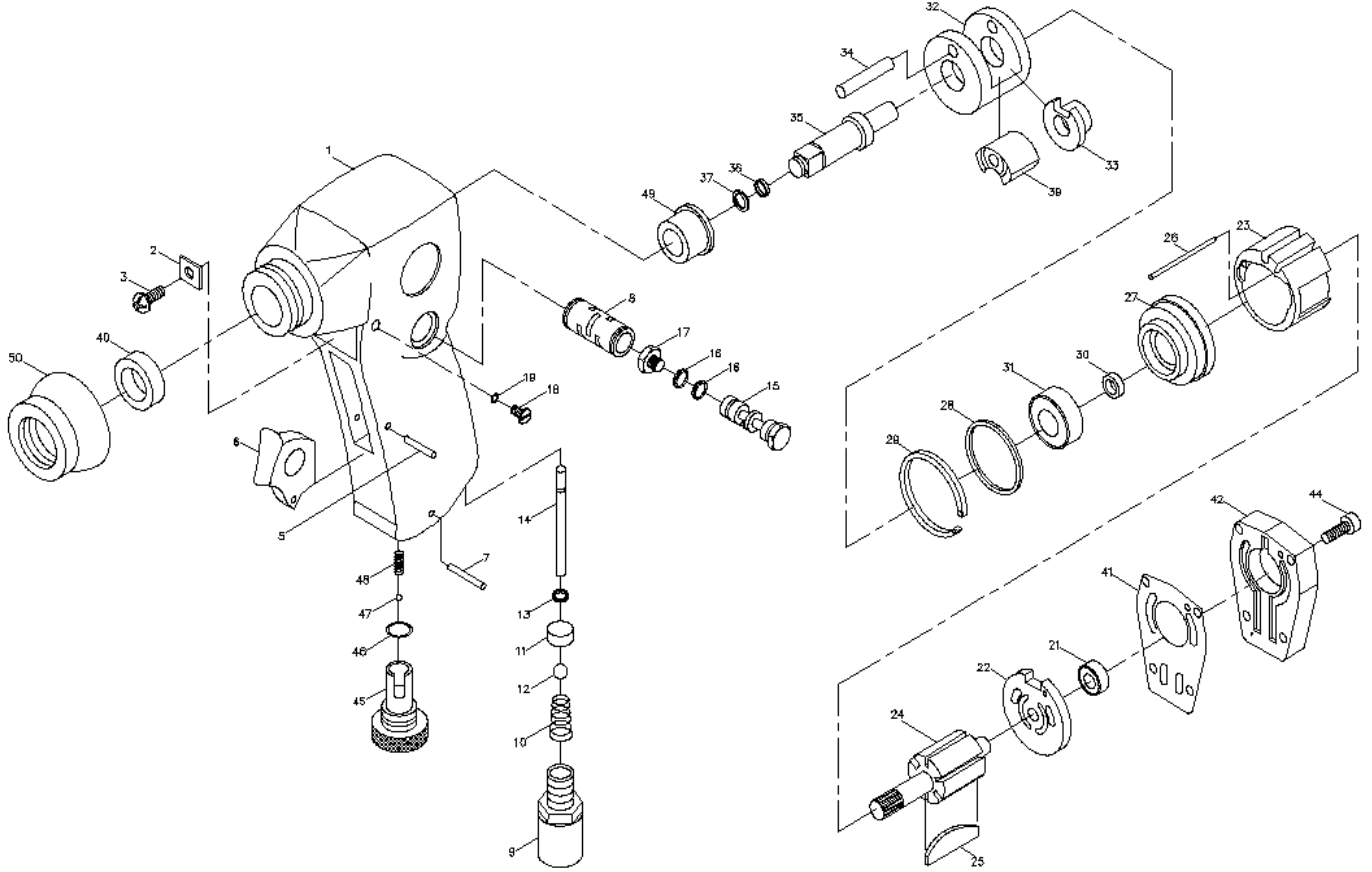

# OS-340 **GAV** HAVALI SOMUN SÖKME 3/8"

3/8" "ANGLEHEAD" IMPACT WRENCH

No.	Part.No.	Parça Adı	Adet	Fiyat\$	No.	Part.No.	Parça Adı	Adet	Fiyat
1	106501	Motor Housing	1	25.00	26	106526	Pin	1	1.00
2	106502	Deflector	1	1.00	27	106135	Front End Plate	1	5.50
3	106119	Screw	1	1.00	28	O-3550-180	O-Ring	1	1.00
5	P-0030-220	Pin	1	1.00	29	R-R390	Retaining Ring	1	2.00
6	106506	Trigger	1	1.20	30	106136	Oil Seal	1	2.00
7	P-0030-240	Pin	1	1.00	31	77R6-ZZ0A	Ball Bearing	1	6.00
8	106508	Reverse Bushing	1	5.50	32	106140	Hammer Cage	1	15.00
9	106509	Inlet Bushing	1	4.50	33	106141	Drive Cam	1	6.50
10	104006	Spring	1	1.00	34	106143	Pin	1	2.50
11	106511	Ball Seat	1	1.00	35	106144	Anvil	1	12.00
12	106512	Steel Ball	1	1.00	36	106145	Socket O-Ring	1	1.00
13	O-0240-115	O-Ring	1	1.00	37	106146	Socket Retainer	1	1.00
14	106514	Valve Pin	1	2.00	39	106142	Hammer Dog	1	8.00
15	106515	Reverse Valve	1	5.50	40	106103	Oil Seal	1	2.00
16	O-0925-178	O-Ring	2	2.00	41	106541	Motor Gasket	1	1.50
17	106517	Screw	1	2.00	42	106542	Housing Cap	1	6.00
18	106107	Screw	1	1.00	44	106150	Screw	4	1.00
19	O-0400-170	O-Ring	1	1.00	45	106545	Regulator	1	9.00
21	0626-ZZ0A	Ball Bearing	1	6.00	46	O-1200-240	O-Ring	1	1.00
22	106522	Rear End Plate	1	5.00	47	106547-A	Steel Ball	1	1.00
23	106133	Cylinder	1	9.00	48	106548	Spring	1	1.00
24	106130	Rotor	1	15.00	49	106102	Bushing	1	2.00
25	106132	Rotor Blade	6	1.00	50	106104	Rubber Guard	1	3.00